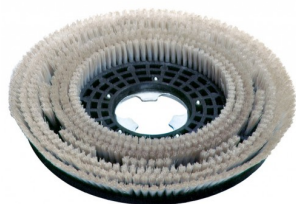

## SB 143 TSN

Artikelcode: 00197 EL-GH

### Kenmerken

Max. vermogen:	1000-1300 W
Werkbreedte:	430 mm
Omwentelingen:	154-308 rpm
Vloerdruk:	43,3 g/cm <sup>2</sup>
Geluidsniveau dB(A):	54-56 dB(A)
Netsnoer m:	15 m
Afmetingen mm:	1200x542x430 mm
Gewicht kg:	44 kg

---

De SB 143 TSN is een 'all-round' éénschijfsmachine dat ontwikkeld is voor het strippen, polieren, schuren en schrobben van vloeren

- De twin-speed zorgt ervoor dat deze machine in allerhande sectoren kan ingezet worden
- Stofvrij schuren kan d.m.v. de optionele afzuigenheid
- Exclusief borstel/padhouder en pads

## Optioneel toebehoren

00-241  
Nylon schrobborstel dia 430mm 0,6mm

00-243  
Tapijtborstel dia 430mm

00-246  
Tynex schrobborstel dia 430mm

00-253  
Schuurpapierhouder dia 405mm

00-254  
Polijtborstel dia 430mm voor 308-400 rpm