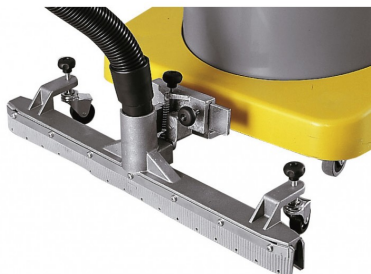

KIT VASTE WATERAFTREKKER CBM

Artikelcode: 6103065

Kenmerken

Type borstel:
Voor type:

Wateraftrekker
AS 600 IK CBM SILENT