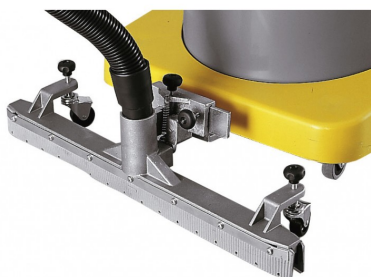

## KIT VASTE WATERAFTREKKER

Artikelcode: 6103058

### Kenmerken

Type borstel:  
Voor type:

Wateraftrekker  
POWER WD 50 PD, POWER WD  
80.2 P, POWER WD 80.2 P TPT,  
POWER WD 80.2 P CF, AS 400 IK  
SILENT